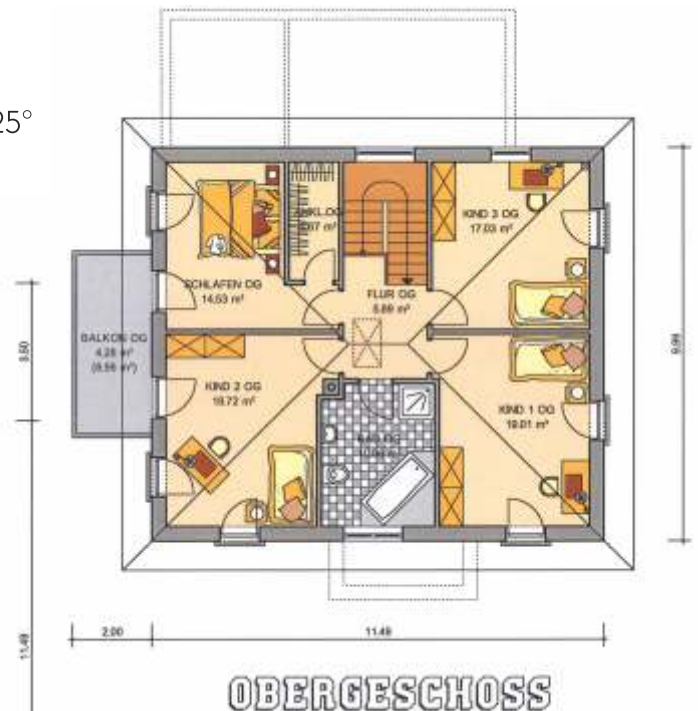

Haus "VENEDIG"

Dachneigung: 25°
 Walmdach

Wohnflächenermittlung nach WoFIV

	Wohnfläche	Nutzfläche	Gemeinschaft	Summe
Dachgeschoss	0.00 m²	21.77 m²	0.00 m²	21.77 m²
Obergeschoss	94.19 m²	21.77 m²	0.00 m²	94.19 m²
Erdgeschoss	107.92 m²	26.92 m²	0.00 m²	134.84 m²

Summen **202.11 m²** **48.69 m²** **0.00 m²** **250.80 m²**
 Putzabzug = 1.5 cm